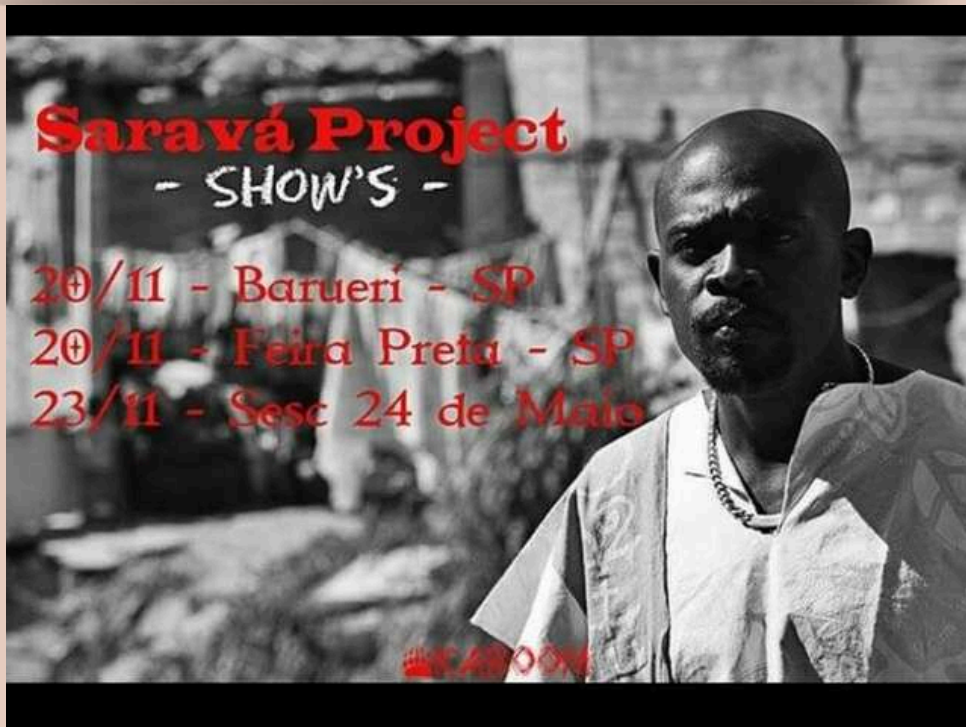

público atingido: +65 mil

MAR SPFW 2022

São Paulo Fashion Week

Rua Henry Ford 531- MÓOCA SP

público atingido: +15 mil

Artista: Marieta - AM

Artista: Bonikta - PA

Artista: Wanata -BH

Artista: Amanda Nunes- CE

PRODUCAO EMPENA
INDEPENDENTE 2022

ARTISTA: PAULO ITO

RUA BARÃO DE LIMEIRA - CAMPOS ELIZEOS -SP

MURAL XINGU P/IMS 2022

artista: Wally - Alto Xingú

SHOWS

produção e coordenação

ARCANJO RAS

Onde: Sala Olido | Vitrine da Dança.

Quando: 18 de março - Sala Olido, ingressos a partir das 14h - 297 lugares e 23 de março - Vitrine da Dança, livre.

Gratuito.

Virada Cultural 2022.

Time Punanny