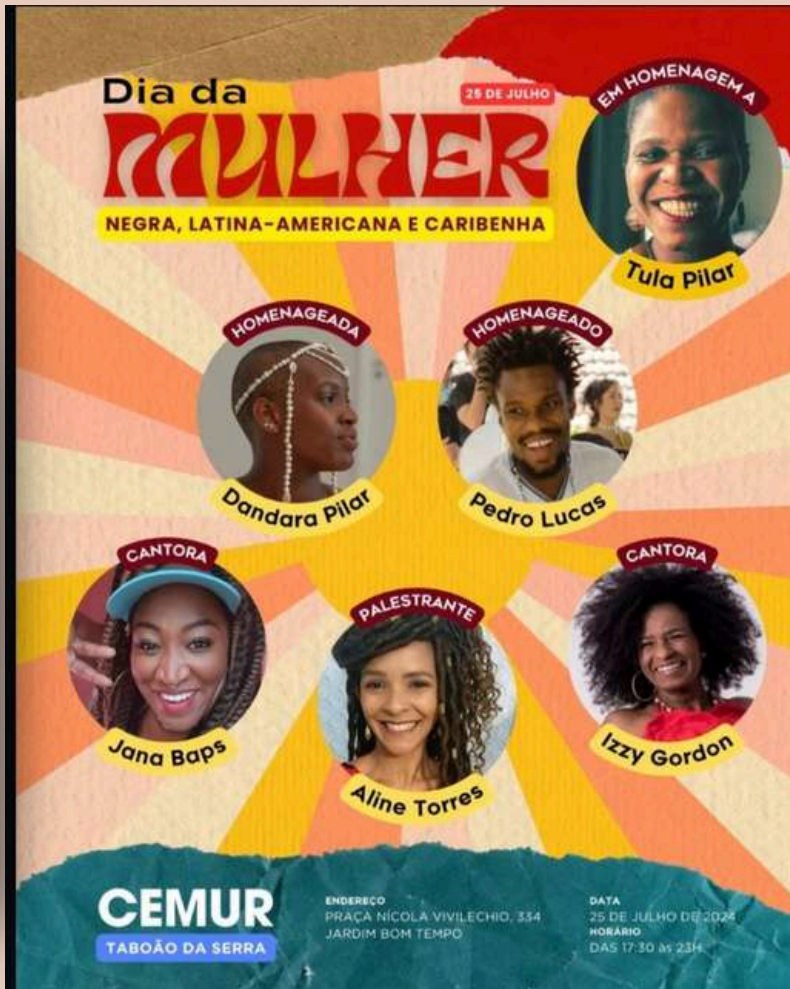

Produção Arraial de Taboão 2024
Local: Arena Multiuso
Público atingido: + 10mil pessoas
Classificação livre

Curadoria e Producao

Artista: Dinha Ribeiro - Fortaleza

CEU BARRO BRANCO - MAR2024

Público atingido: + 50 mil pessoas