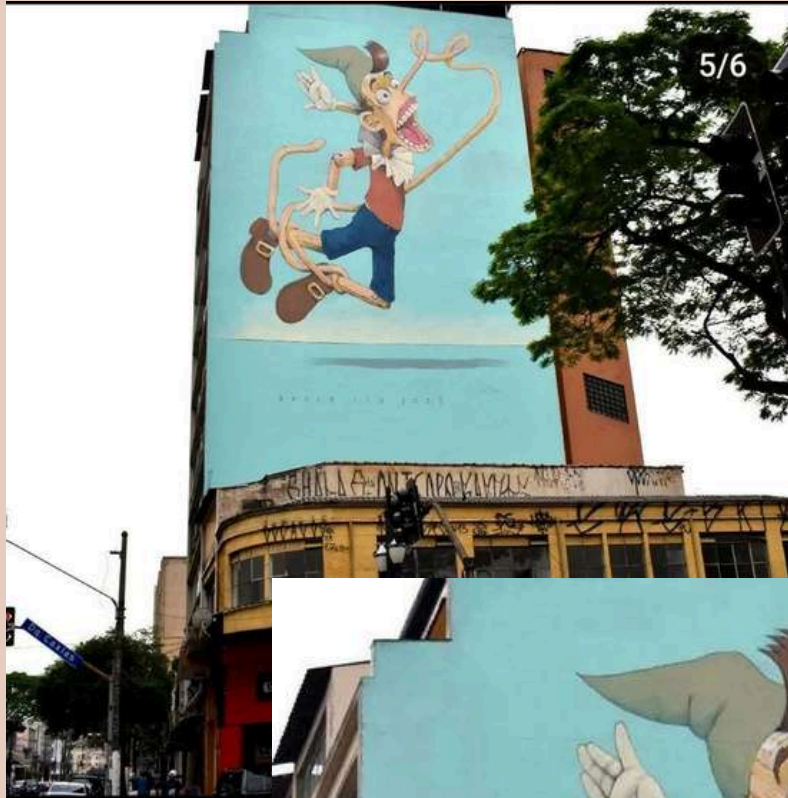

PRODUCAO EMPENA
INDEPENDENTE 2022

ARTISTA: PAULO ITO

RUA BARÃO DE LIMEIRA - CAMPOS ELIZEOS -SP