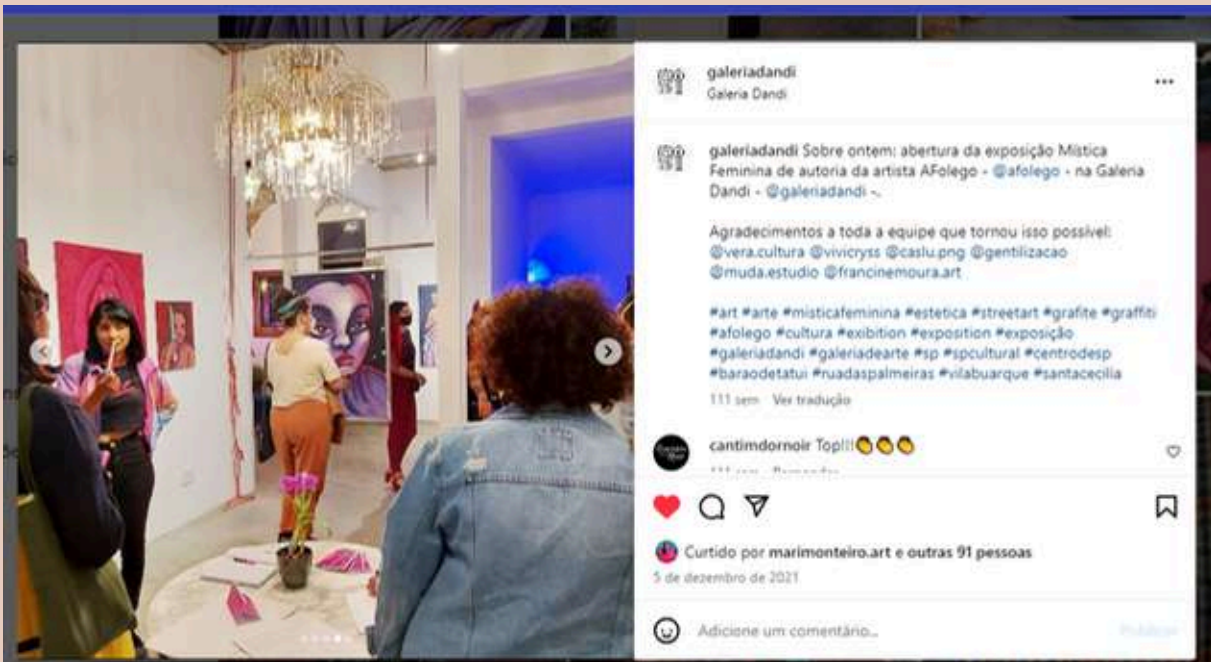

2021

COORDENAÇÃO E PRODUÇÃO

EXPOSIÇÃO MÍSTICA FEMININA - GALERIA DANDI -SP

ARTISTA: AFOLEGO

PÚBLICO ATINGIDO: 2 MIL

2022

SEMANA HOMENAGEM A ISMAEL IVO

MURAIS MAR2022

público atingido: +50 mil

Artista: FIXXA
Ermelino Matarazo

Artista: 3Visão
CEU Heliópolis

Artista; Clara Leff
ermelino Matarazo

EFFEMERA- MAR

2022

Aricanduva
Zona Lesie -SP

Artista: Caluz
Avenida Aricanduva- SP